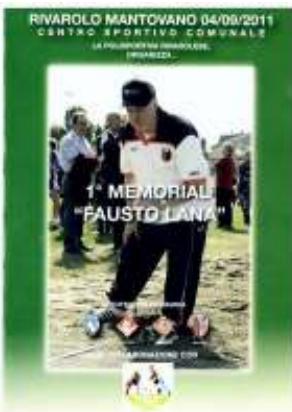

CLASSIFICA FINALE - 82 società partecipanti

1. ATL. SAN MARCO	VENEZIA
2. ATL. RAVELLO	MILANO
3. ATL. CASTELNOVO MONTI	REGGIO EMILIA

39. POL. RIVAROLESE MANTOVA

di Pierluigi Cremona

RIVAROLO MANTOVANO (Mn) — II Bologna conquista la prima edizione del memorial Fausto Lana. La manifestazione, riservata alle categorie Berretti e Primavera, si è tenuta nella giornata di domenica al campo sportivo di Rivarolo Mantovano. La formazione rossoblù ha superato per 2 a 0 in finale la Cremonese. Al terzo posto l'Atalanta, allenata da Beppe Bergomi, che ha battuto il Piacenza sempre per 2 a 0. In mattinata si erano giocate invece le semifinali con i grigiorossi che si erano imposti sul Piacenza per 7 a 6 ai calci di rigore dopo che la gara era terminata sul risultato di 1 a 1 e il Bologna sull'Atalanta con un netto 4 a 1. Durante la giornata il campo è stato anche ufficialmente intitolato a Fausto Lana, dirigente della Polisportiva Rivarolese scomparso nel maggio 2010 a 58 anni. La targa è stata scoperta dall'assessore allo Sport Daniele Bottoli e dal presidente della Polisportiva Giovanni Fantini. Presenti anche la madre di Lana Camilla Pasquali e la sorella Anna Maria. A metà mattinata sul campo è stata celebrata la messa. Verso le 17.30 si sono tenute le premiazioni a cui hanno preso parte anche Franco e Claudia Neri e Luciano e Angela Ferramosca, genitori di Riccardo e Alessio gli atleti delle giovanili della Juventus tragicamente scomparsi nel dicembre 2006 e che la Rivarolese ricorda ormai da tre anni. Il premio di miglior giocatore "Alessio Ferramosca" è andato a Riccardo Benatti del Bologna e quello di portiere "Riccardo Neri" a Luca Ziglioli della Cremonese. A tutti i giocatori è stata infine regalata la maglietta che festeggiava i 40 anni della Polisportiva Rivarolese caduti nel 2010 e ad ogni società un libro celebrativo sull'evento.